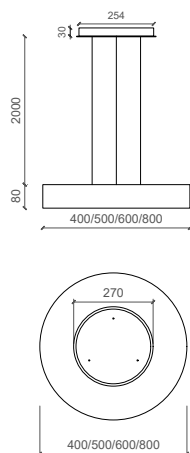

Das Modell ELENA XS überzeugt durch ihre elegante Bauform und die hohe Lichtleistung mit homogenem und blendfreiem Licht.

Masse

Ø: 600mm | H: 80mm

Abhängung 3x L: 2'000mm

Leuchtentyp

LED Pendelleuchte

Bestückung

LED 39.6W 2700/3000°K, 6'010lm, Ra>90

Spezifikationen

Materialisierung: Schirm Textil, Baldachin weiss RAL9016 oder schwarz RAL9005

Diffusor Acrylglas opal, Polycarbonat weiss oder Acrylglas mikrop Prismatisch