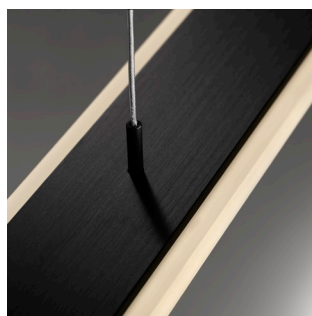

LIGALICHT

SPI L On/Off

Pendelleuchte

Die LED Pendelleuchte SPI ist eine äusserst elegante und filigrane Leuchte.

Das Modell SPI überzeugt durch ein schönes, warmes und blendfreies Licht.

Masse

L: 1'541mm | B: 55mm | H: 10mm
Abhängung L: 2'000mm
Baldachin L: 454mm | B: 40mm | H: 50mm

Leuchtentyp

LED Pendelleuchte

Bestückung

LED 36W 2700°K, 3'900lm, Ra>90

Spezifikationen

Materialisierung: Diffusor Acrylglas matt,
Gestänge und Baldachin in Alu natur eloxiert oder schwarz eloxiert
Spezifikationen: Energieeffizienzklasse A+

Lampen	LED	Gewicht	2.1kg
Farbtemperatur	2700°K	Dimmung	DALI [1 Kanal] Casambi 1-10V
Leuchten- Lichtausbeute	108lm/W	Lebensdauer	50'000h
Farbwiedergabeindex Ra	>90	Schutzart	IP20
Leistung	36W	Design	LIGALICHT